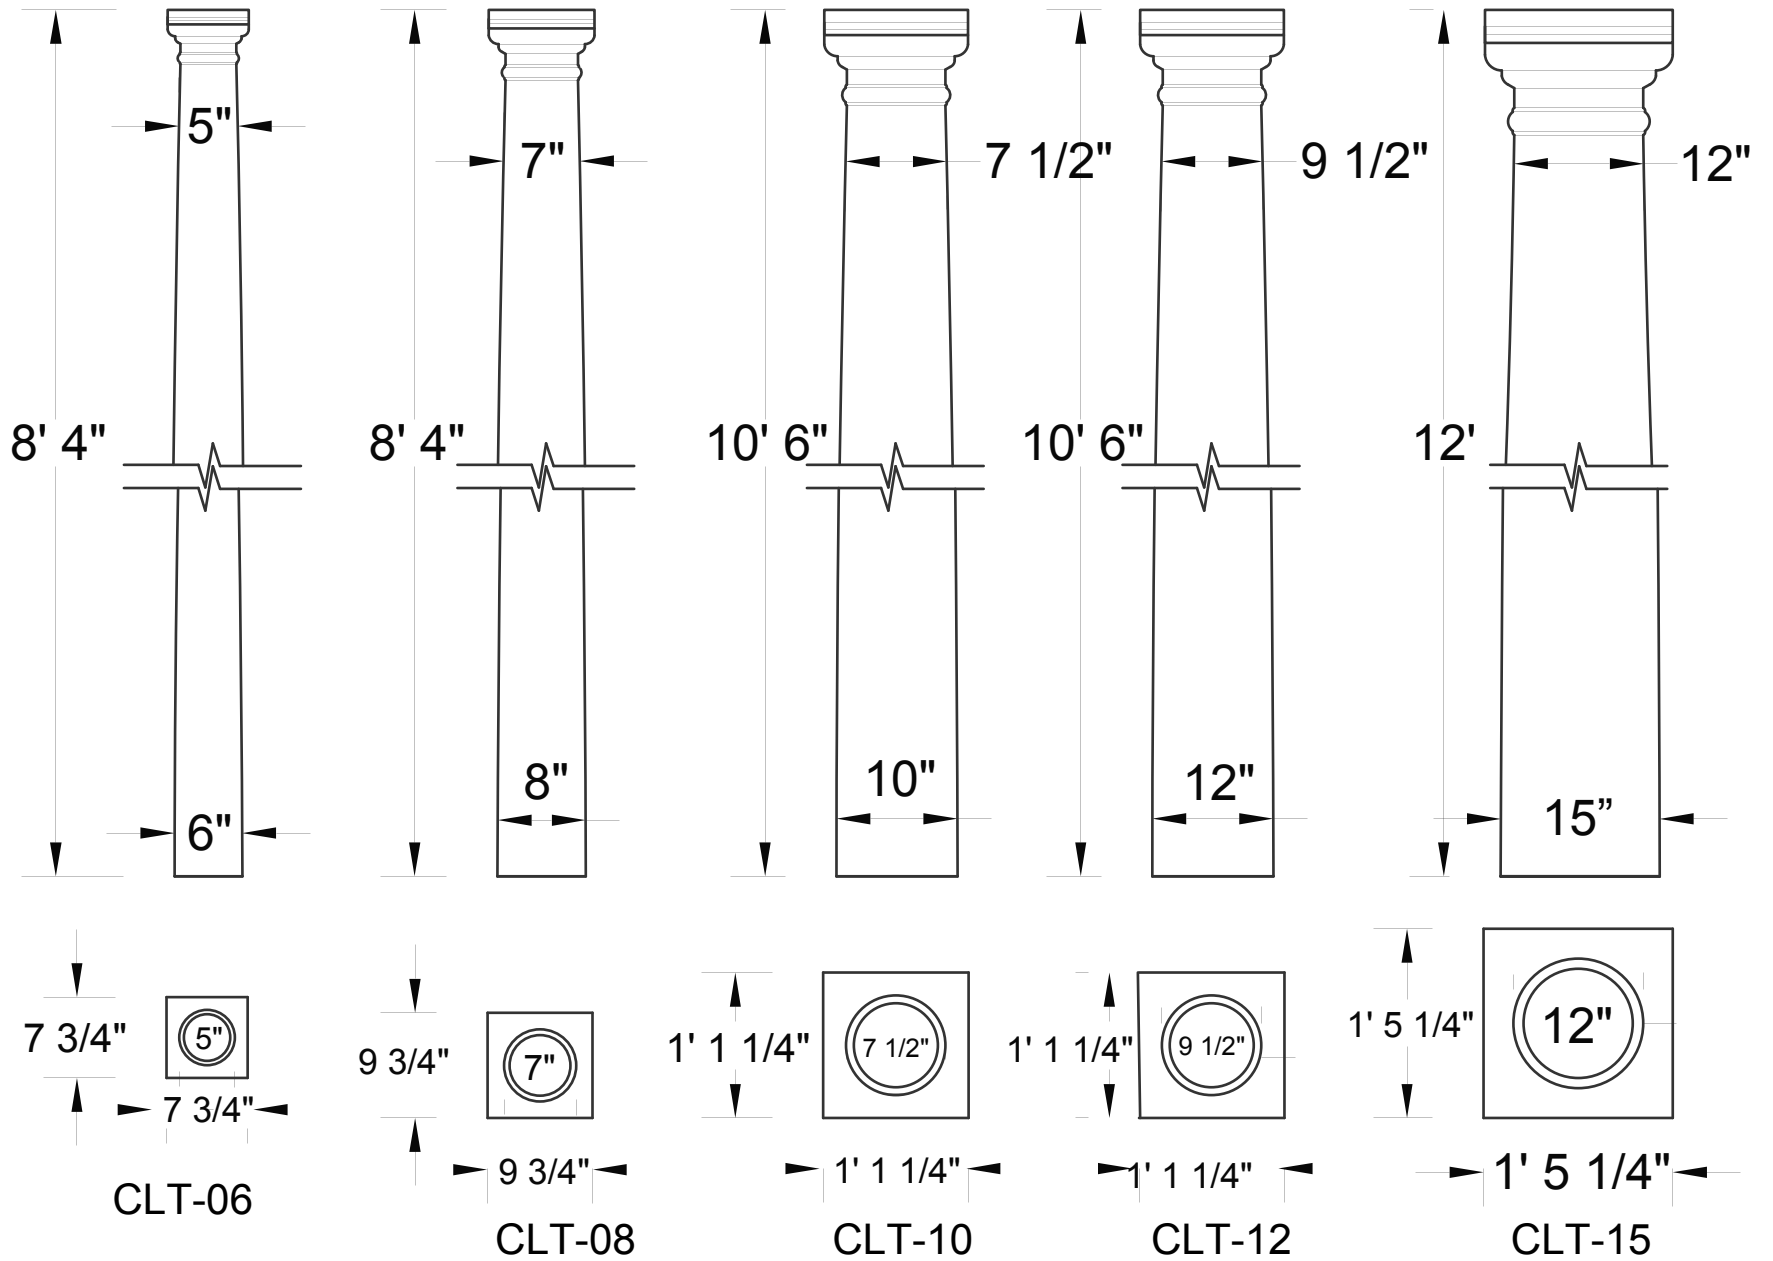

Tapered Columns

Round Tuscan Columns – 1

CL-08

CL-10

CL-16

Round Tuscan Columns – 2

CL-18

CL-30

Other Columns

C-11

C-14

6"
FL-6

12"
FL-12